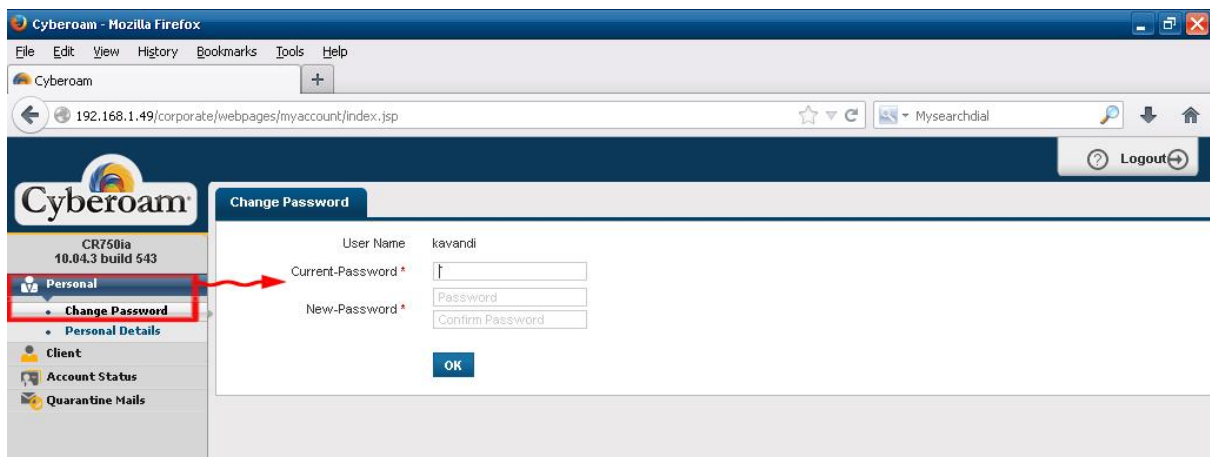

صفحه ای به شکل زیر باز می شود رمز عبور فعلی را وارد کرده و گزینه Login را کلیک کنید.

برای تغییر رمز عبور در سمت چپ صفحه ابتدا گزینه personal و سپس گزینه change password را کلیک کنید.

حال در قسمت راست صفحه ابتدا رمز عبور فعلی و سپس رمز عبور جدید را وارد کرده و OK را کلیک کنید. پیغام زیر را هم تایید کنید.